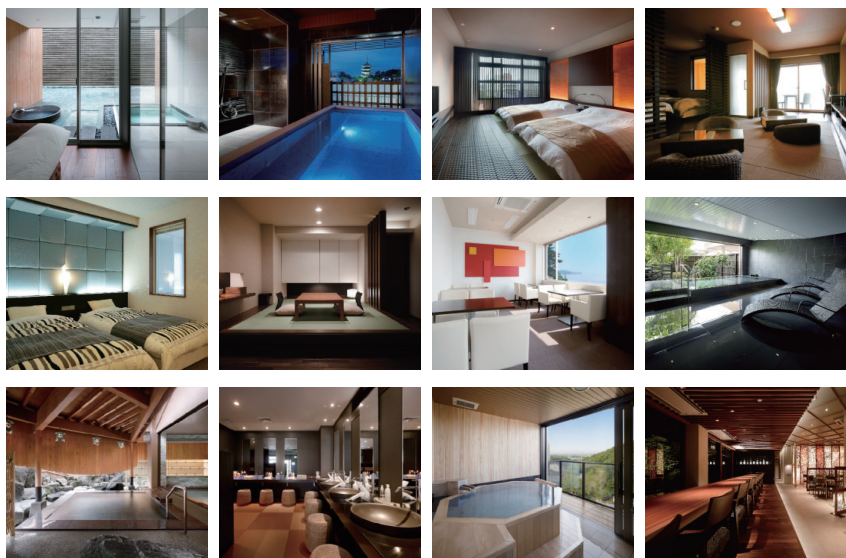

建築・リフォーム

「ミサワリフォーム関東 株式会社」

業種 リフォーム

担当者名 石森 美恵子

担当者直通 080-9088-6638

会社住所 〒338-0007 埼玉県さいたま市中央区円阿弥 7-7-8

TEL 048-637-8330 FAX 048-853-8222

E-mail Mieko_Nakamura@home.misawa.co.jp

URL <https://misawa-reform-kanto.co.jp>

ミサワリフォームは、ミサワホームのリフォームブランドです。
ミサワリフォームには、全国のホテル旅館様のリフォーム実績を通して、経営戦略に基づいた計画的なリニューアルを、長期的な視点で提案できるノウハウがあります。
ミサワホームの住まいづくりで培った提案力とデザイン力、そして総合力を活かして、それぞれの宿が育んできた個性を大切にしながら、ベストなプランをご提案、「選ばれる宿」として魅力を備えた、お客様に大きな満足をお届けする宿づくりをお手伝いいたします。
また、旅館・ホテルの耐震診断、耐震補強についてもお手伝いできます。

〈施工事例〉