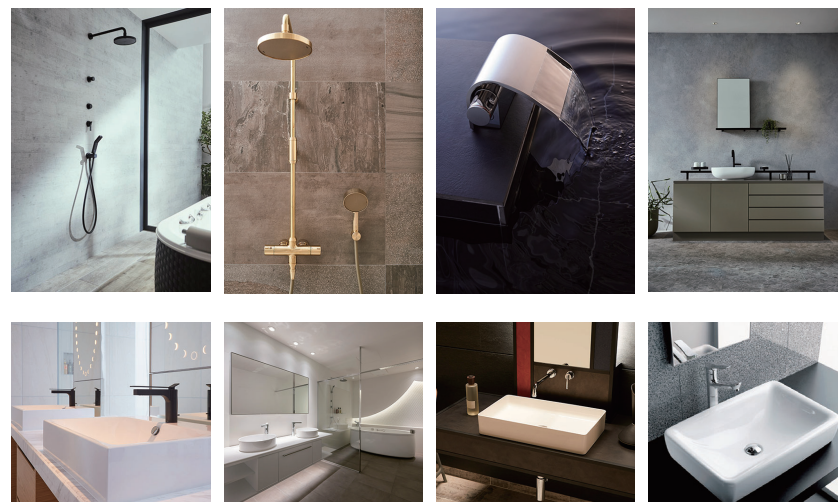

E-mail keita-hayashi@sanei.ltd

URL <https://www.sanei.ltd>

SANEI 株式会社は、デザイン性に優れた水栓金具をはじめとした水まわり商品（水栓金具・単水栓・湯水混合栓・シャワー、洗面ボウル、バスタブ等）を扱う国内メーカーです。
近年、水まわり製品を個別に提供するだけでなく、水を使うシーンが住空間のあらゆるところに違和感なく溶け込むような「新しい水まわり空間」の提案に取り組んでいます。さらに、その空間に最適な、水栓、バスタブ、洗面ボウルをはじめ、家具やアメニティなどもトータルでコーディネートできます。
ホテル・旅館で特別な非日常感を味わえる水まわり空間をご提案させていただきます。